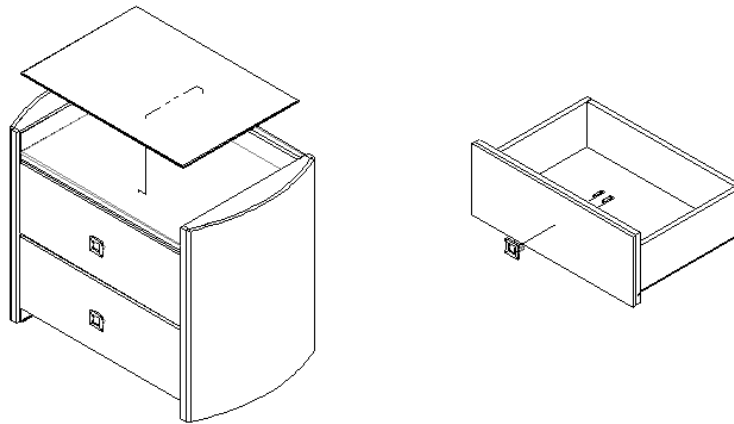

Схема сборки прикроватной тумбочки

«ЛАУРА»

Комплектовочная ведомость					
Поз.	Наименование	Кол-во	Поз.	Фурнитура	Кол-во
1	Прикроватная тумбочка	1 шт.	2	Ручка квадратная L-32	2шт.
			3	Винт с полукр. головкой M4x25	4шт.